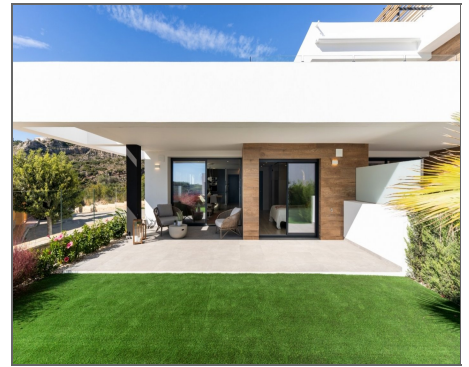

Appartement a vendre dans Benitachell

Ref: 708508

**Bedrooms: 3**

**Bathrooms: 2**

**Build: 100m<sup>2</sup>**

**Plot: 12m<sup>2</sup>**

APPARTEMENTS NEUFS À CUMBRE DEL SOL Appartements de nouvelle construction à l'architecture moderne, avec 3 chambres à coucher et 2 salles de bain, cuisine ouverte sur le salon, avec différents modèles au choix, terrasse et jardin dans les appartements du rez-de-chaussée, et solarium au dernier étage, le tout distribué de façon à profiter au maximum de l'espace, en profitant de la lumière méditerranéenne et en offrant un plus de confort dans votre quotidien. L'équipement des appartements est également orienté vers