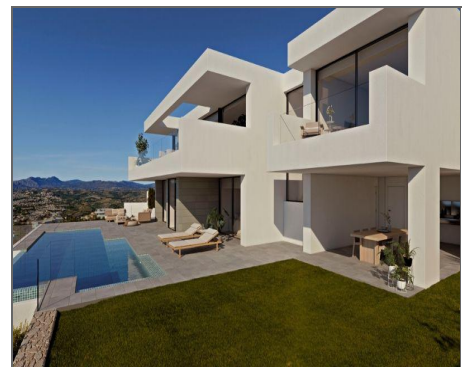

Villa a vendre dans Benitachell

Ref: 708506

Bedrooms: 3

Bathrooms: 5

Build: 612m²

Plot: 1158m²

INCROYABLE VILLA DANS UNE URBANISATION DE HAUT NIVEAU Une villa à l'architecture actuelle, avec des espaces ouverts, beaucoup de lumière et une vue imprenable sur la mer sont les principales caractéristiques qui définissent cette propriété. La villa dispose de 3 chambres avec salle de bains, la chambre principale étant un espace privé pour se détendre face à la mer soit dans son bain à remous ou sur sa terrasse privée. La salle à manger mérite une mention spéciale, un séjour ample et lumineux, avec un accès direct à