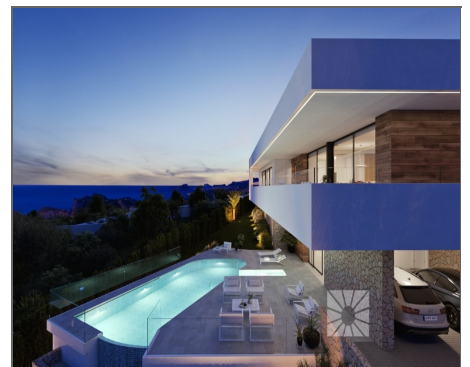

Villa a vendre dans Benitachell

Ref: 708504

**Bedrooms: 3**

**Bathrooms: 4**

**Build: 183m<sup>2</sup>**

**Plot: 963m<sup>2</sup>**

VILLA MODERNE DE LUXE À VENDRE À CUMBRE DEL SOL Sur le Residentiel Resort Cumbre del Sol, nous trouvons cette magnifique villa, plus exactement à Jazmines, une partie de l'urbanisation, une zone exclusive qui se distingue par sa vue sur la mer, son infrastructure de haut niveau et parce qu'elle est composée de grandes villas luxueuses . Cette villa est construite sur deux étages, l'entrée principale est au dernier étage, avec deux ailes clairement définies. Sur le côté droit, nous avons l'aire de repos, où se trouvent les 3