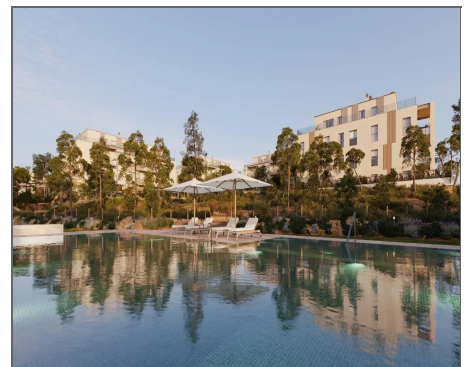

Appartement a vendre dans Godella

Ref: 708391

Bedrooms: 3

Bathrooms: 2

Build: 113m²

Plot: 0m²

NOUVEAU COMPLEXE RÉSIDENTIEL À GODELLA, VALENCE Le développement de nouvelles constructions de haute qualité est un objectif constant et permanent, c'est pourquoi nous avons pensé à tous les détails de votre nouvelle maison. Le développement intérieur de ce complexe, les zones communes seront soignées au maximum. Les sols des espaces communs extérieurs seront revêtus d'un pavage conforme aux caractéristiques du projet et les clôtures des parcelles privées auront un design totalement intégré à l'esthétique de