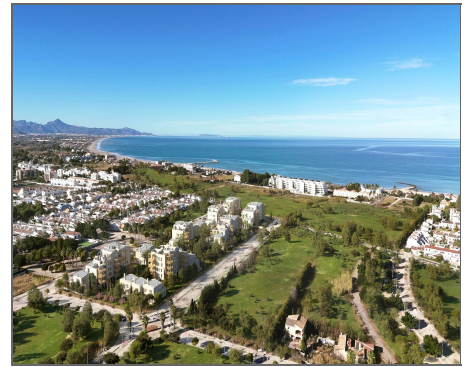

Appartement a vendre dans El Verger

Ref: 707545

Bedrooms: 3

Bathrooms: 3

Build: 115m²

Plot: 89m²

NOUVELLE CONSTRUCTION RÉSIDENTIELLE À EL VERGEL Complexe résidentiel neuf d'appartements et de penthouses de 1, 2 et 3 chambres à coucher à El Vergel, conçu comme une structure compacte en réponse à la recherche constante d'efficacité des architectes et des concepteurs dans le développement. Ces décisions, réparties dans les différents points clés de la zone résidentielle, garantissent que votre maison reste à la bonne température, en hiver comme en été. La caractéristique principale des propriétés