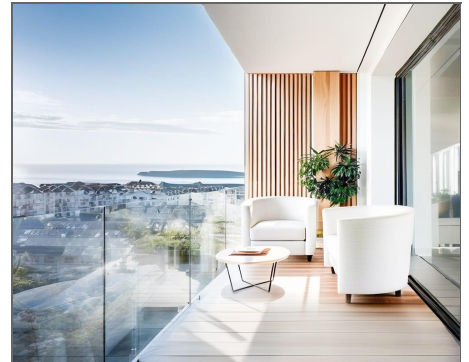

Penthouse a vendre dans Torrevieja

Ref: 707537

**Bedrooms: 2**

**Bathrooms: 1**

**Build: 74m<sup>2</sup>**

**Plot: 0m<sup>2</sup>**

Appartements modernes à 250 m de la plage d'El Cura à Torrevieja Nouveau développement dans un emplacement de choix Ce nouvel immeuble d'appartements est situé à seulement 250 mètres de la célèbre plage d'El Cura à Torrevieja, offrant aux résidents un accès facile à l'une des plages les plus populaires de la région. L'immeuble se compose de 17 unités, comprenant des appartements de 1 et 2 chambres à coucher, chacun avec 1 ou 2 salles de bains. En outre, des penthouses sont disponibles avec des