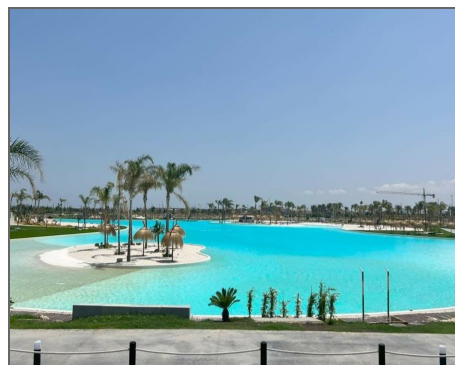

Penthouse a vendre dans Torre Pacheco

Ref: 707459

**Bedrooms: 2**

**Bathrooms: 2**

**Build: 67m<sup>2</sup>**

**Plot: 0m<sup>2</sup>**

NOUVELLE CONSTRUCTION RÉSIDENTIELLE DANS UN COMPLEXE PRIVÉ FERMÉ DANS LA PROVINCE DE MURCIA Ce complexe résidentiel de nouvelle construction compte 60 appartements répartis en 4 blocs avec des terrasses au rez-de-chaussée, au premier et au deuxième étage, une piscine communautaire, une piscine chauffée et un solarium avec cuisine d'été sur les penthouses, pour profiter de toutes les heures de soleil tous les jours de l'année. Les propriétés disposent de 2 chambres à coucher et de 2 salles de bain ainsi