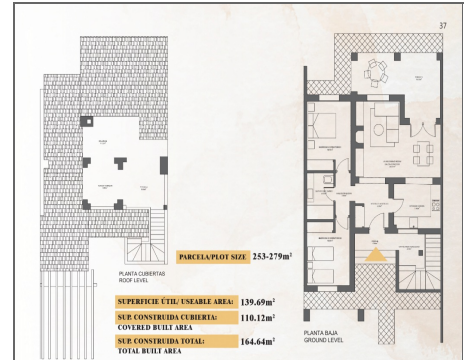

Maison de ville a vendre dans Fuente Alamo

Ref: 690645

**Bedrooms: 3**

**Bathrooms: 2**

**Build: 217m<sup>2</sup>**

**Plot: 356m<sup>2</sup>**

ALTOS DE PALOS - LINUM 3E - Première phase de 35 villas, avec 7 styles différents à choisir, toutes sur de grandes parcelles allant jusqu'à 800m<sup>2</sup> Sept modèles différents de maisons sont proposés, conçus pour répondre aux goûts de chacun. Des conceptions rustiques combinées à des matériaux de qualité supérieure et à un espace de vie confortable, il y en a pour tous les goûts. Ce modèle inhabituel comporte trois chambres et deux salles de bains. Le salon comprend une tour et des portes-fenêtres donnant sur le