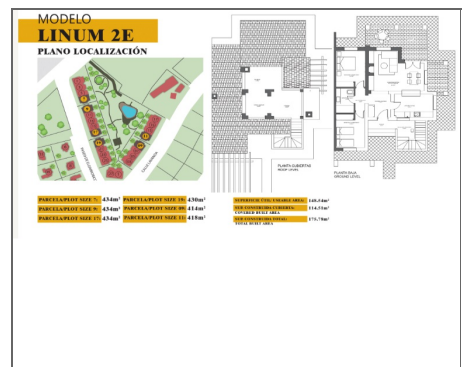

Maison de ville a vendre dans Fuente Alamo

Ref: 690641

Bedrooms: 2

Bathrooms: 1

Build: 414m²

Plot: 175m²

ALTOS DE PALOS - LINUM 2E - Première phase de 35 villas, avec 7 styles différents à choisir, toutes sur de grandes parcelles allant jusqu'à 800m² Sept modèles différents de maisons sont proposés, conçus pour répondre aux goûts de chacun. Des conceptions rustiques combinées à des matériaux de qualité supérieure et à un espace de vie confortable, il y en a pour tous les goûts. Ce modèle inhabituel comporte deux chambres et une salle de bains. Le salon est doté d'une tour et de portes-fenêtres donnant sur le