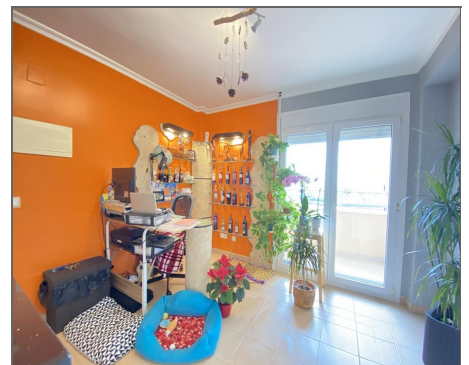

Appartement a vendre dans Mosa Trajectum

Ref: 625106

**Bedrooms: 2**

**Bathrooms: 1**

**Build: 59m<sup>2</sup>**

**Plot: m<sup>2</sup>**

**Vendu**