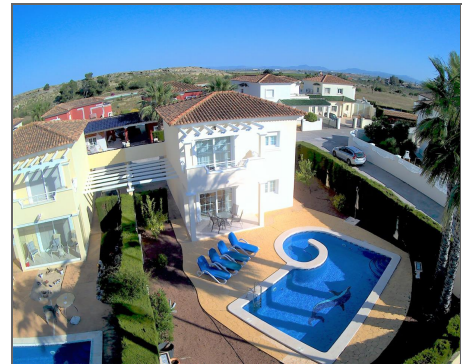

Villa a vendre dans Mosa Trajectum

Ref: 552840

**Bedrooms: 2**

**Bathrooms: 2**

**Build: 110m<sup>2</sup>**

**Plot: 450m<sup>2</sup>**

**Vendu**