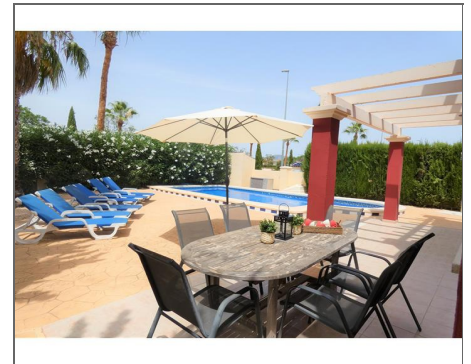

Villa a vendre dans Mosa Trajectum

Ref:
505233SVM-2

Bedrooms: 3

Bathrooms: 2

Build: 110m²

Plot: 450m²

Vendu